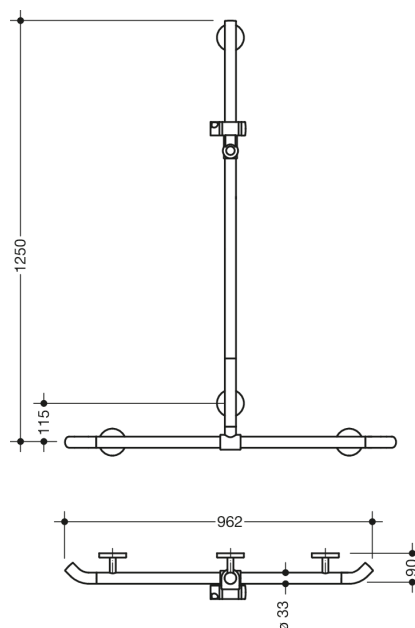

Bild liknande

Mått i mm

## Fastigheter

Dusch, Badkarshandleare med WARM TOUCH duschhandtag

- Vertikalt och horisontellt arrangerade, Stänger anslutna i rät vinkel med duschhuvudhållare
- med 45° ändböjar riktade mot väggen
- med vertikal duschstång som kan flyttas i sidled (för installation)
- Tillverkad av högkvalitativ kromoptiskt belagd polyamid med en varm känsla
- Duschhållare tillverkad av högkvalitativ polyamid i HEWI-färg 92 (antracitgrå)
- med kontinuerlig, Korrosionsskyddad stålkärna
- Vertikal längd 1250 mm, Horisontell längd 962 mm
- 90 mm djup, Stångdiameter 33 mm
- Väggslutning med filigranstöd rakt mot väggen (diameter 18 mm) och platta rosetter
- Rosettens diameter 80 mm, Kåpans höjd 13 mm
- Duschhållaren kan lutas steglöst och justeras i höjdlid genom att dra eller trycka i en stor spak
- Konisk hållare på duschhuvudhållaren gör det lättare att fästa handduschen
- Passar till handduschar från olika tillverkare
- Enkel installation tack vare individuellt monterbara fästplattor av högkvalitativt rostfritt stål för fastsättning av duschkaret., Ledstång för badkar
- inklusive korrosionsfritt HEWI-fästmaterial
- Observera vid användning med upphängda säten: Kompatibilitetskontroll krävs.
- testad upp till 200 kg när den används med HEWI fästmaterial
- Rekommenderad maxvikt för användaren: 150 kg
- En detaljerad lista över möjliga kombinationer av gripskenor, Vinkelhandtag och duschhandtag med matchande hängsitsar hittar du i vår onlinekatalog på nedladdningsområdet för den respektive produkten.