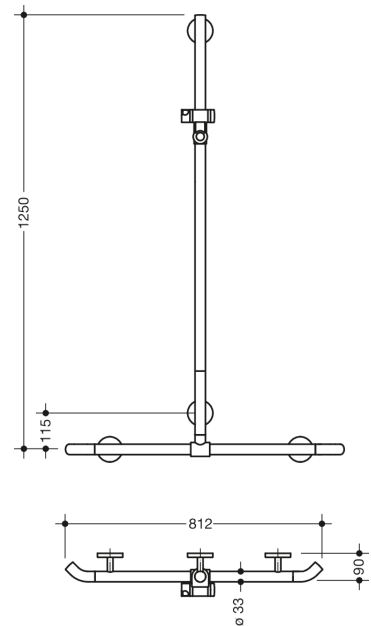

Bild liknande

Mått i mm

Fastigheter

Dusch, Badkarshandleare med WARM TOUCH duschhandtag

- Vertikalt och horisontellt arrangerade, Stänger anslutna i rät vinkel med duschhuvudhållare
- med 45° ändböjar riktade mot väggen
- med vertikal duschstång som kan flyttas i sidled (för installation)
- Tillverkad av högkvalitativ kromoptiskt belagd polyamid med en varm känsla
- Duschkållare tillverkad av högkvalitativ polyamid i HEWI-färg 92 (antracitgrå)
- med kontinuerlig, Korrosionsskyddad stålkärna
- Vertikal längd 1250 mm, Horisontell längd 812 mm
- 90 mm djup, Stångdiameter 33 mm
- Väggslutning med filigranöst rakt mot väggen (diameter 18 mm) och platta rosetter
- Rosettens diameter 80 mm, Kåpans höjd 13 mm
- Duschkållaren kan lutas steglöst och justeras i höjdlid genom att dra eller trycka i en stor spak
- Konisk hållare på duschhuvudhållaren gör det lättare att fästa handduschen
- Passar till handduschar från olika tillverkare
- Enkel installation tack vare individuellt monterbara fästplattor av högkvalitativt rostfritt stål för fastsättning av duschkarer., Ledstång för badkar
- inklusive korrosionsfritt HEWI-fästmaterial
- Observera vid användning med upphängda säten: Kompatibilitetskontroll krävs.
- testad upp till 200 kg när den används med HEWI fästmaterial
- Rekommenderad maxvikt för användaren: 150 kg
- En detaljerad lista över möjliga kombinationer av gripskenor, Vinkelhandtag och duschhandtag med matchande hängsitsar hittar du i vår onlinekatalog på nedladdningsområdet för den respektive produkten.