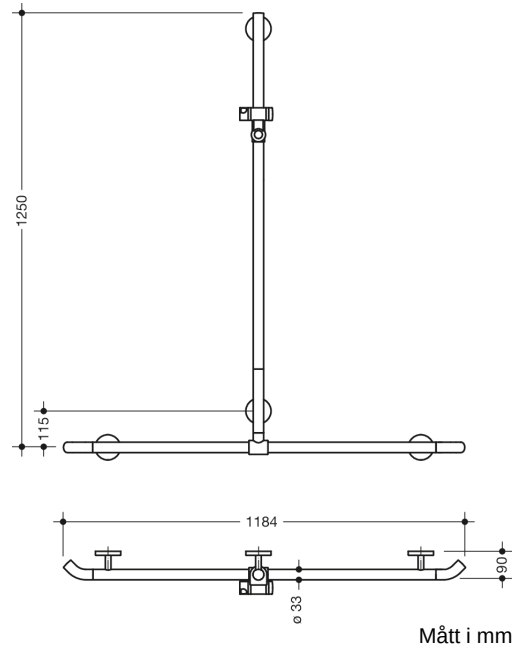

### Fastigheter

Dusch, Badkarshandle med WARM TOUCH duschhandtag

- Vertikalt och horisontellt arrangerade, Stänger anslutna i rät vinkel med duschhuvudhållare
- med 45° ändböjar riktade mot väggen
- med vertikal duschstång som kan flyttas i sidled (för installation)
- Tillverkad av högkvalitativ kromoptiskt belagd polyamid med en varm känsla
- Duschhållare tillverkad av högkvalitativ polyamid i HEWI-färg 98 (signalvit)
- med kontinuerlig, Korrosionsskyddad stålkärna
- Vertikal längd 1250 mm, Horisontell längd 1184 mm
- 90 mm djup, Stångdiameter 33 mm
- Väggslutning med filigranöst rakt mot väggen (diameter 18 mm) och platta rosetter
- Rosettens diameter 80 mm, Kåpans höjd 13 mm
- Duschhållaren kan lutas steglöst och justeras i höjdlid genom att dra eller trycka i en stor spak
- Konisk hållare på duschhuvudhållaren gör det lättare att fästa handduschen
- Passar till handduschar från olika tillverkare
- Enkel installation tack vare individuellt monterbara fästplattor av högkvalitativt rostfritt stål för fastsättning av duschkaret., Ledstång för badkar
- inklusive korrosionsfritt HEWI-fästmaterial
- Observera vid användning med upphängda säten: Kompatibilitetskontroll krävs.
- testad upp till 200 kg när den används med HEWI fästmaterial
- Rekommenderad maxvikt för användaren: 150 kg
- En detaljerad lista över möjliga kombinationer av gripskenor, Vinkelhandtag och duschhandtag med matchande hängsitsar hittar du i vår onlinekatalog på nedladdningsområdet för den respektive produkten.