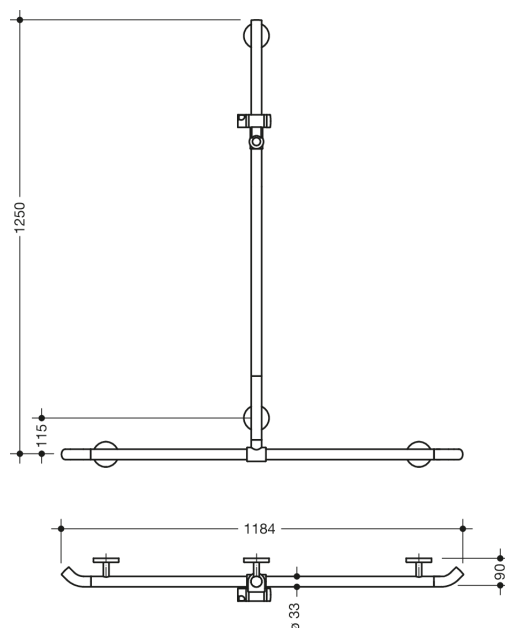

Bild liknande

Fastigheter

Dusch, Badkarshandleare med WARM TOUCH duschhandtag

- Vertikalt och horisontellt arrangerade, Stänger anslutna i rät vinkel med duschhuvudhållare
- med 45° ändböjar riktade mot väggen
- med vertikal duschstång som kan flyttas i sidled (för installation)
- Tillverkad av högkvalitativ kromoptiskt belagd polyamid med en varm känsla
- Duschhållare tillverkad av högkvalitativ polyamid i HEWI-färg 92 (antracitgrå)
- med kontinuerlig, Korrosionsskyddad stålkärna
- Vertikal längd 1250 mm, Horisontell längd 1184 mm
- 90 mm djup, Stångdiameter 33 mm
- Väggslutning med filigranöst rakt mot väggen (diameter 18 mm) och platta rosetter
- Rosettens diameter 80 mm, Kåpans höjd 13 mm
- Duschhållaren kan lutas steglöst och justeras i höjdlid genom att dra eller trycka i en stor spak
- Konisk hållare på duschhuvudhållaren gör det lättare att fästa handduschen
- Passar till handduschar från olika tillverkare
- Enkel installation tack vare individuellt monterbara fästplattor av högkvalitativt rostfritt stål för fastsättning av duschkaret., Ledstång för badkar
- inklusive korrosionsfritt HEWI-fästmaterial
- Observera vid användning med upphängda säten: Kompatibilitetskontroll krävs.
- testad upp till 200 kg när den används med HEWI fästmaterial
- Rekommenderad maxvikt för användaren: 150 kg
- En detaljerad lista över möjliga kombinationer av gripskenor, Vinkelhandtag och duschhandtag med matchande hängsitsar hittar du i vår onlinekatalog på nedladdningsområdet för den respektive produkten.