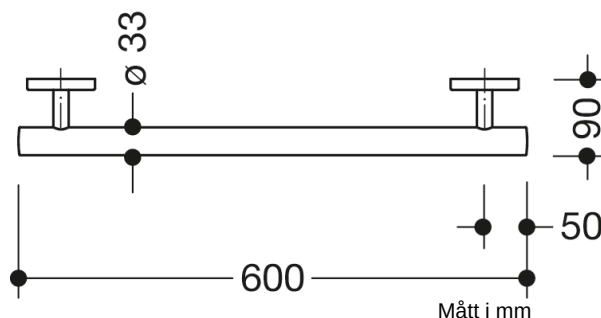

Bild liknande

Fastigheter

WARM TOUCH greppstång

- Rak stång med stolpar och rosetter som gjutits in i väggen
- Används för att hålla och stödja
- Tillverkad av högkvalitativ kromoptiskt belagd polyamid med en varm känsla
- med kontinuerlig, Korrosionsskyddad stålkärna
- Yttre dimension 600 mm, Stångdiameter 33 mm, 90 mm djup
- Väggslutning med filigranstöd rakt mot väggen (diameter 18 mm) och platta rosetter
- Rosettens diameter 80 mm, Kåpans höjd 13 mm
- Enkel installation tack vare individuellt monterbara fästplattor av högkvalitativt rostfritt stål för fastsättning av greppskenan
- inklusive korrosionsfritt HEWI-fästmaterial
- Observera vid användning med upphängda säten: Kompatibilitetskontroll krävs.
- testad upp till 200 kg när den används med HEWI fästmaterial
- Rekommenderad maxvikt för användaren: 150 kg
- En detaljerad lista över möjliga kombinationer av gripskenor, Vinkelhandtag och duschhandtag med matchande hängsitsar hittar du i vår onlinekatalog på nedladdningsområdet för den respektive produkten.