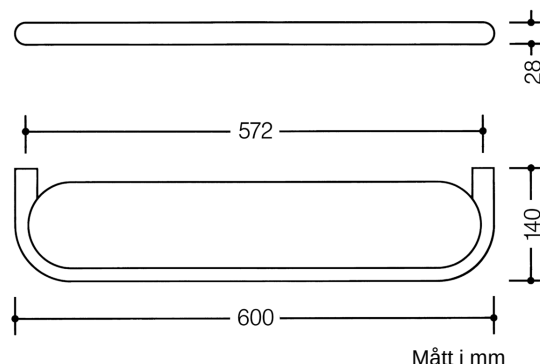

Bild liknande

Fastigheter

Hylla med genomskinlig plastplatta i serie 801

- Hylla med runtgående kant och fasthållen platta av genomskinlig plast
- 600 mm bred, 28 mm hög och 140 mm djup, plasttopp 572 mm bred
- Ram av högglosspolyamid enligt HEWI:s färgskala.
- Ovansida av genomskinlig, matt vit plast