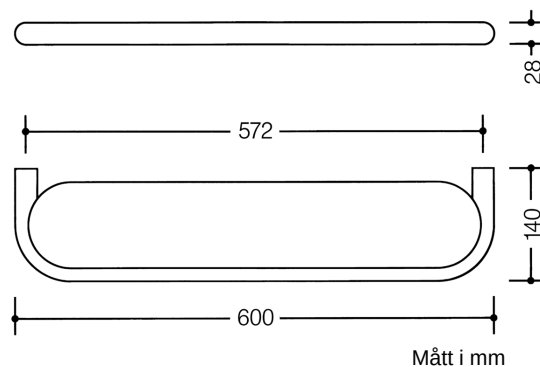

Bild liknande

Fastigheter

Hylla med glasskiva i 477 serien

- Hylla med rund kant och fast glasskiva
- Tryckknapp som gör det möjligt att ta bort den
- Stölskydd genom låsning
- 600 mm bred, 28 mm hög och 140 mm djup, glasskiva 572 mm bred
- tillverkad av högglossig polyamid enligt HEWI's färgskala.
- Glasskiva finns i matt vit
- inklusive korrosionsfritt HEWI fästesmaterial