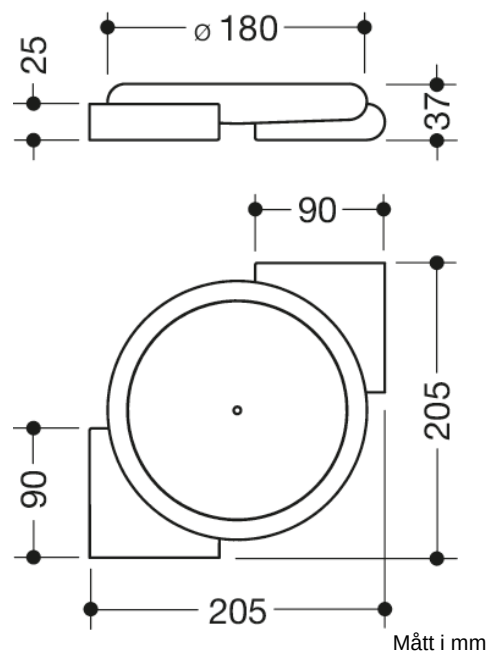

Bild liknande

Fastigheter

Serie 477 hörnhylla

- Rund bricka med dräneringshål, som sätts in i två monteringsunderlag som är placerade i rät vinkel eller parallellt med varandra.
- Fungerar som förvaring för redskap i duschutrymmet
- Tryckknapp som gör det möjligt att ta bort den
- Stöldsäker låsbar
- för väggmontering eller i vägghörn (80° - 135°)
- 205 mm bred, 205 mm djup och 37 mm hög, hyllan har en diameter på 150 mm, monteringsbasen är 90 mm bred och djup.
- Fästunderlag och bricka av högglassig polyamid enligt HEWI:s färgskala.