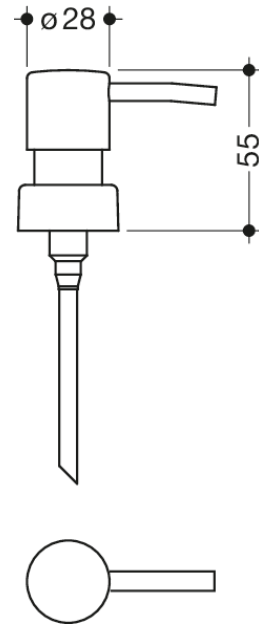

Bild liknande

Mått i mm

Fastigheter

Pumphuvud

- för tvålpump 900.06.001XA (polyamid)
- Inklusive stigarrör
- Utseende i rostfritt stål