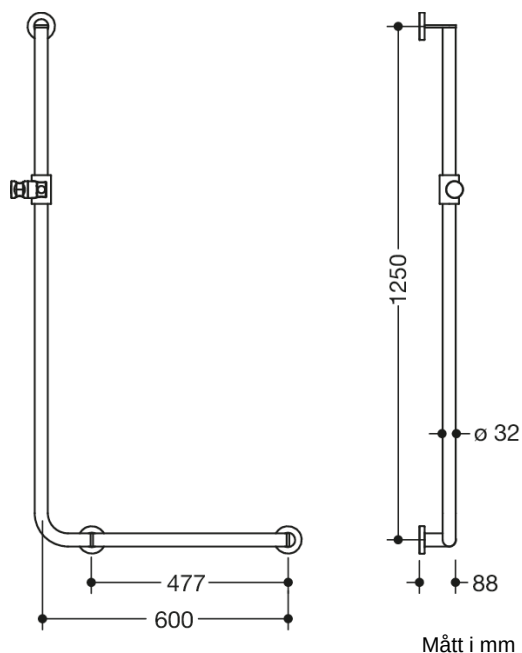

Bild liknande

Fastigheter

Vinkelhandtag med duschhållare, System 900

- Version höger
- Vertikalt och horisontellt arrangerade, Stängerna ansluts i rät vinkel med fästrossetter och duschhållare
- Horisontell längd 600 mm, Vertikal längd 1250 mm, 88 mm djup
- Stångdiameter 32 mm, Rosettens diameter 70 mm
- av högkvalitativt rostfritt stål, Matt markyta
- Duschhållare av högkvalitativ matt polyamid i HEWI-färgerna 98 (signalvit) och 92 (antracitgrå)
- Passar till handduschar från olika tillverkare
- Duschhållaren kan lutas kontinuerligt och justeras i höjdlid genom att trycka på en stor tryckknapp
- Konisk hållare på duschhuvudhållaren gör det lättare att fästa handduschen
- Montering på väggen med specifikt fästmaterial och rosetter från HEWI
- Inklusive korrosionsfritt fästmaterial och tätningstejp för att tätta borrhållarna
- Observera vid användning med upphängda säten: Kompatibilitetskontroll krävs.
- testad upp till 200 kg när den används med HEWI fästmaterial
- Rekommenderad maxvikt för användaren: 150 kg
- En detaljerad lista över möjliga kombinationer av gripskenor, Vinkelhandtag och duschhandtag med matchande hängsitsar hittar du i vår onlinekatalog på nedladdningsområdet för den respektive produkten.

Priser och utmärkelser

Färger/Ytor

-  98 (signal vit)
-  92 (antracitgrå)