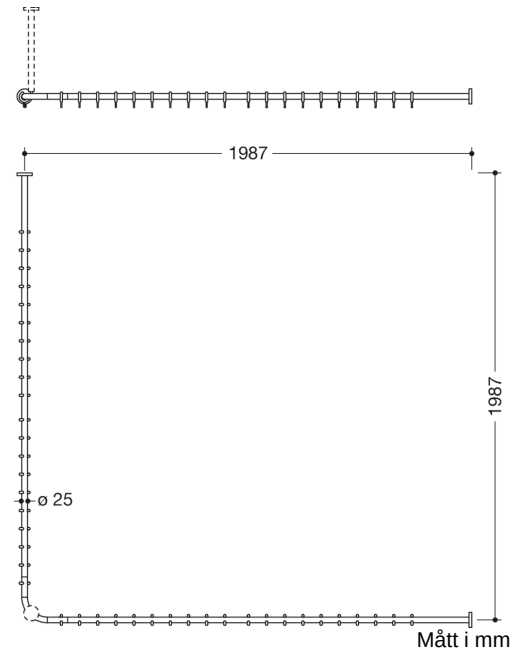

Bild liknande

Fastigheter

Gardinstång, system 900

- Horisontellt placerade stänger som är anslutna i rät vinkel till gardinringar.
- av högkvalitativt rostfritt stål, förkromat
- för duschkabin 2000 x 2000 mm
- Axelmått 1987 x 1987 mm
- med 40 gardinringar av vit POM
- rekommenderad gardinbredd 2 x 2500 mm
- Stångdiameter 25 mm, rosettdiameter 70 mm
- kan förkortas på plats i ändarna upp till 320 mm
- Fästning med rosetter på vägg och tak, takupphängning krävs
- Inklusive korrosionsfritt och testat HEWI fästmaterial samt tätningstejp för att täta borrpunkterna.