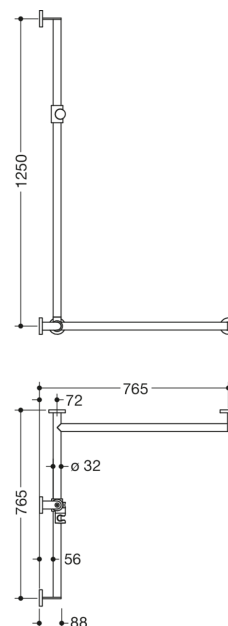

Bild liknande

Mått i mm

### Fastigheter

Duschhandtag med glidande duschstång, System 900, Hörnmontering

- Vertikalt och horisontellt arrangerade, Stångerna ansluts i rät vinkel med fästrossetter och duschhållare
- med duschstång som kan flyttas i sidled (för installation)
- Version höger
- Vertikal längd 1250 mm, Horisontella längder (hörnmontage) 765 mm vardera, 88 mm djup
- Stångdiameter 32 mm, Rörets tjocklek 2 mm, Rosettens diameter 70 mm
- av högkvalitativt rostfritt stål, matt polerad
- Duschhållare av högkvalitativt matt polyamid i HEWI-färgerna 98 (signalvit) och 92 (antracitgrå)
- Passar till handduschar från olika tillverkare
- Duschhållaren kan lutas kontinuerligt och justeras i höjled genom att trycka på en stor tryckknapp
- Konisk hållare på duschhuvudhållaren gör det lättare att fästa handduschen
- Minskat antal fästrossetter tack vare innovativ hörnanslutning
- inklusive korrosionsfritt och testat HEWI-fästmaterial för väggmontering och tätningstejp för att tätat borrhållarna
- Observera vid användning med upphängda säten: Kompatibilitetskontroll krävs.
- testad upp till 200 kg när den används med HEWI fästmaterial
- Rekommenderad maxvikt för användaren: 150 kg
- En detaljerad lista över möjliga kombinationer av gripskenor, Vinkelhandtag och duschhandtag med matchande hängsitsar hittar du i vår onlinekatalog på nedladdningsområdet för den respektive produkten.