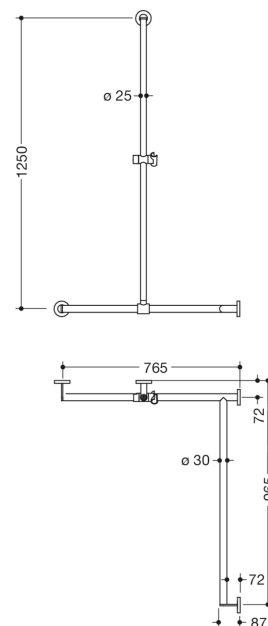

Bild liknande

Mått i mm

Fastigheter

Duschhandtag med glidande duschstång, System 900, Hörnmontering

- Vertikalt och horisontellt arrangerade, Stångerna ansluts i rät vinkel med fästrossetter och duschhållare
- med duschstång som kan flyttas i sidled (för installation)
- Version höger
- Vertikal längd 1250 mm, Horisontella längder (hörnmontering) 765 mm och 965 mm, 87 mm djup
- Vertikal stångdiameter 25 mm, Horisontell stångdiameter 30 mm, Rörets tjocklek 2 mm, Rosettens diameter 70 mm
- av högkvalitativt rostfritt stål, förkromad
- Duschhållare tillverkad av plast, förkromad
- Passar till handduschar från olika tillverkare
- Duschhållaren kan lutas med en spärr och justeras i höjddled genom att vrida på den fjäderbelastade återställningsmekanismen
- Konisk hållare på duschhuvudhållaren gör det lättare att fästa handduschen
- Minskat antal fästrossetter tack vare innovativ hörnanslutning
- inklusive korrosionsfritt och testat HEWI-fästmaterial för väggmontering och tätningstejp för att tätat borrhållarna
- Observera vid användning med upphängda säten: Kompatibilitetskontroll krävs.
- testad upp till 200 kg när den används med HEWI fästmaterial
- Rekommenderad maxvikt för användaren: 150 kg
- En detaljerad lista över möjliga kombinationer av gripskenor, Vinkelhandtag och duschhandtag med matchande hängsitsar hittar du i vår onlinekatalog på nedladdningsområdet för den respektive produkten.