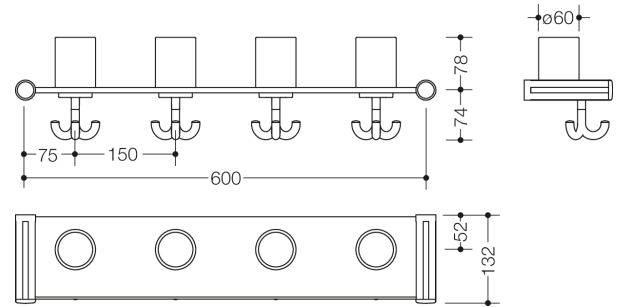

Bild liknande

Mått i mm

Fastigheter

Tandborsthållare med tredubbla krokar, 4 platser

- Hållare tillverkad av högkvalitativ polyamid i HEWI-färg 74 (äppelgrön), 99 (ren vit) eller 55 (aquablå)
- Tandborsthållare och trippelkrok av högkvalitativ polyamid enligt HEWI:s färgkarta
- Tandborsthållare och trippelkrok bildar vardera ett färgpar
- Vänligen ange färger för tandborstbehållare/trippelkrok vid beställning
- De färgade trippelkrokarna monteras i angiven ordning från vänster till höger, sett från användarens synvinkel
- Stödpanel tillverkad av robust HPL, Yta: vit, silkeslen glans, med en lätt struktur
- Avstånd mellan sätena på 150 mm
- uppfyller kraven i DGUV:s riktlinje 82 "Child day care centres"
- Max. statisk belastning 20 kg
- eftermonterbar
- 630 mm bred (centrumavstånd 600 mm), 152 mm hög, 132 mm djup
- HEWI-tillägget 800.03.412 används för att komplettera platserna
- HEWI-piktogramblad i blank version för märkning 33.1772E eller med motiv 33.1772A för ytterligare individualisering, 33.1772B eller 33.1772D tillgängliga