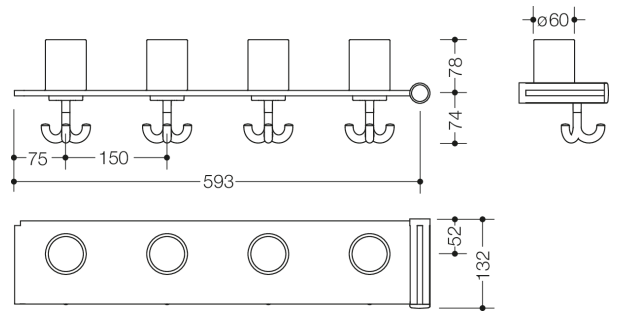

Bild liknande

Mått i mm

Fastigheter

Förlängningssats tandborsthållare med tredubbla krokar, 4 platser

- För eftermontering av tandborsthållarskenan med trippelkrokar på 4 ställen
- Hållare tillverkad av högkvalitativ polyamid i HEWI-färg 74 (äppelgrön), 99 (ren vit) eller 55 (aquablå)
- Tandborsthållare och trippelkrok av högkvalitativ polyamid enligt HEWI:s färgkarta
- Tandborsthållare och trippelkrok bildar vardera ett färgpar
- Vänligen ange färger för tandborstbehållare/trippelkrok vid beställning
- De färgade trippelkrokarna monteras i angiven ordning från vänster till höger, sett från användarens synvinkel
- Stödpanel tillverkad av robust HPL, Yta: vit, silkeslen glans, med en lätt struktur
- uppfyller kraven i DGUV:s riktlinje 82 "Child day care centres"
- Avstånd mellan sätena på 150 mm
- Max. statisk belastning 20 kg
- eftermonterbar
- 608 mm bred, 152 mm hög, 132 mm djup
- HEWI-piktogramblad i blank version för märkning 33.1772E eller med motiv 33.1772A för ytterligare individualisering, 33.1772B, 33.1772D tillgänglig