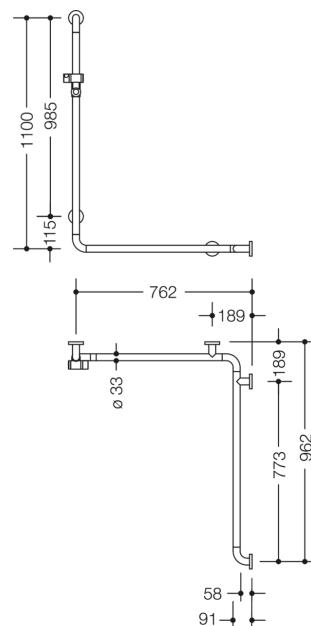

Bild liknande

Mått i mm

Fastigheter

Dusch, Serie 801 Badkarshandle med duschstång

- Vertikalt och horisontellt arrangerade, Stängerna ansluts i rät vinkel med fästrossetter i plast och duschhållare
- Används för att hålla och stödja i dusch- och badutrymmet
- Vertikal längd 1100 mm, Horisontella längder 762 mm och 962 mm
- 91 mm djup, Avstånd till vägg 58 mm, Stångdiameter 33 mm, Rosettens diameter 70 mm
- Passar till handduschar från olika tillverkare
- Duschhållaren kan lutas steglöst och justeras i höjdlid genom att dra eller trycka i en stor spak
- Konisk hållare på duschhuvudhållaren gör det lättare att fästa handduschen
- med metallkärna och rostfritt stålförstärkta ändböjar
- Montering på väggen med väggspecifikt fästmaterial och rosetter från HEWI
- Kan monteras till vänster och höger
- tillverkad av högglansig polyamid enligt HEWI färgkarta
- uppfyller kraven i ÖNORM B1600/1601
- Observera vid användning med upphängda säten: Kompatibilitetskontroll krävs.
- En detaljerad lista över möjliga kombinationer av gripskenor, Vinkelhandtag och duschhandtag med matchande hängsitsar hittar du i vår onlinekatalog på nedladdningsområdet för den respektive produkten.