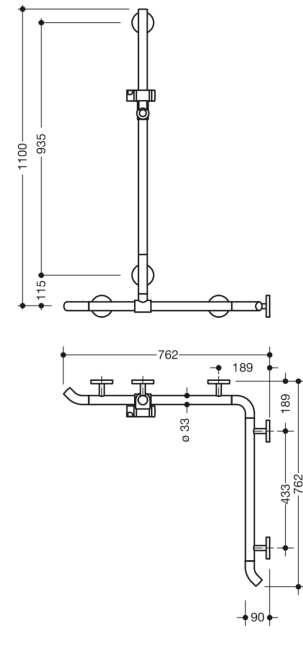

Bild liknande

Fastigheter

Dusch, Badkarshandleare med duschstång System 800 K, Hörnmontering

- Vertikalt och horisontellt arrangerade, Stänger anslutna i rät vinkel med duschkållare
- med 45° ändböjar riktade mot väggen
- med vertikal duschstång som kan flyttas i sidled (för installation)
- Dusch, Badkarshandleare av högkvalitativ polyamid i HEWI-färgerna 98 (signalvit) eller 99 (renvit)
- Duschkållare med svartmarkerat handtagsområde
- med kontinuerlig, Korrosionsskyddad stålkärna
- Vertikal längd 1100 mm, Horisontella längder (hörnmontage) 762 mm vardera
- 90 mm djup, Stångdiameter 33 mm
- Väggslutning med filigranöst rakt mot väggen (diameter 18 mm) och platta rosetter
- Rosettens diameter 80 mm, Kåpans höjd 13 mm
- Duschkållaren kan lutas steglöst och justeras i höjdlid genom att dra eller trycka i en stor spak
- Konisk hållare på duschkållaren gör det lättare att fästa handduschen
- Passar till handduschar från olika tillverkare
- Enkel installation tack vare individuellt monterbara fästplattor av högkvalitativt rostfritt stål för fastsättning av duschkållare., Ledstång för badkar
- Kan monteras till vänster och höger
- testad upp till 200 kg när den används med HEWI fästmaterial
- Rekommenderad maxvikt för användaren: 150 kg
- inklusive korrosionsfritt HEWI-fästmaterial
- Observera vid användning med upphängda säten: Kompatibilitetskontroll krävs.
- En detaljerad lista över möjliga kombinationer av gripskenor, Vinkelhandtag och duschhandtag med matchande hängsitsar hittar du i vår onlinekatalog på nedladdningsområdet för den respektive produkten.