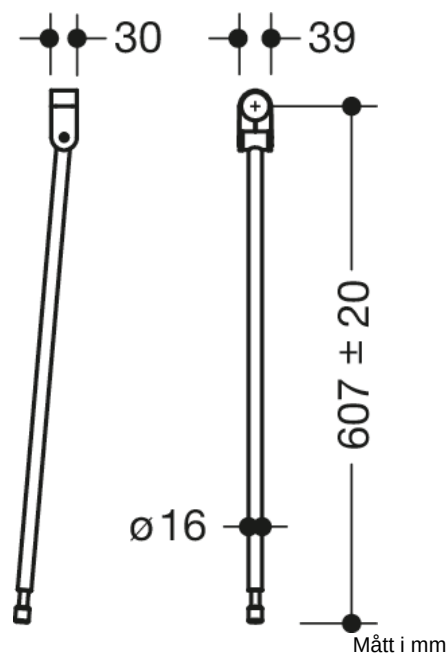

Bild liknande

Fastigheter

Serie 805 Classic golvstöd

- Vertikalt golvstöd för eftermontering på vikbara stödskenor och väggstödskenor 805.50...
- Installationshöjd 760 mm (för att uppfylla höjdkraven enligt DIN 18040)
- Enkel montering
- Anslutning av högkvalitativ polyamid i färgerna 90 (djupsvart), 92 (antracitgrå), 98 (signal vit), 99 (ren vit)
- Stöd av högkvalitativt rostfritt stål, Matt markyta
- Vertikal längd 607 mm
- Höjdjustering i intervallet +/- 20 mm möjlig
- är tillverkad i enlighet med CE och UKCA:s förordning (EU) 2017/745 om medicintekniska produkter