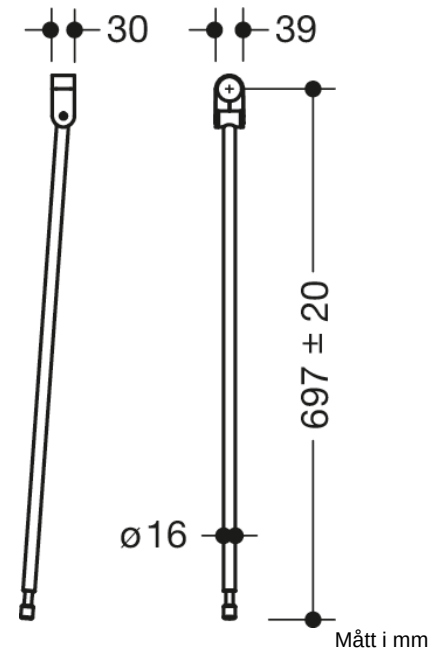

### Fastigheter

Serie 805 Classic golvstöd

- Vertikalt golvstöd för eftermontering på ledade stödskenor och väggstödskenor 805.50...
- Installationshöjd 850 mm (för att uppfylla höjdkraven enligt ÖNORM B1600/1601)
- Enkel montering
- Anslutning av högkvalitativ polyamid i färgerna 90 (djupsvart), 92 (antracitgrå), 98 (signal vit), 99 (ren vit)
- Stöd av högkvalitativt rostfritt stål, Matt markyta
- Vertikal längd 697 mm
- Höjjustering i intervallet +/- 20 mm möjlig
- är tillverkad i enlighet med CE och UKCA:s förordning (EU) 2017/745 om medicintekniska produkter