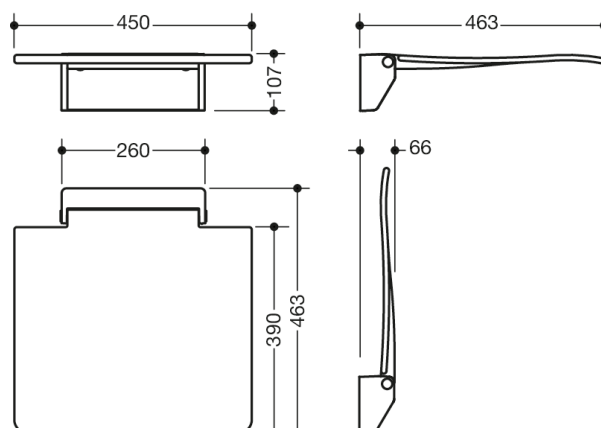

Bild liknande

Mått i mm

Fastigheter

Fällbart säte 450

- Konstruktion bestående av väggkonsol och genomgående sittyta
- för säker sittning i duschutrymmet
- 450 mm bred, 463 mm djup och 107 mm hög
- Väggfäste av metall, Vit pulverlackerad
- Sits tillverkad i vitt, glasfiberarmerad polyamid
- Ergonomiskt böjd sitsform för hög sittkomfort
- Stora radier på ytterkanterna av sätesytan
- halkskydd, Strukturerad sittyta
- Sätet kan fällas upp
- Sittdjup när den är uppfälld: 66 mm
- Inga stag och fästansordningar synliga när den är hopfälld
- kan kombineras med ryggstöd 950.51.02090 - väggmontering med väggspecifikt HEWI-fixeringsmaterial
- Tätningstejp och tätningssonder för tätning av fästpunkterna enligt DIN 18534 ingår i leveransomfattningen
- testad upp till 200 kg när den används med HEWI fästmaterial
- Rekommenderad maxvikt för användaren: 150 kg
- uppfyller kraven i DIN 18040, ÖNORM B1600/1601 och SIA 500