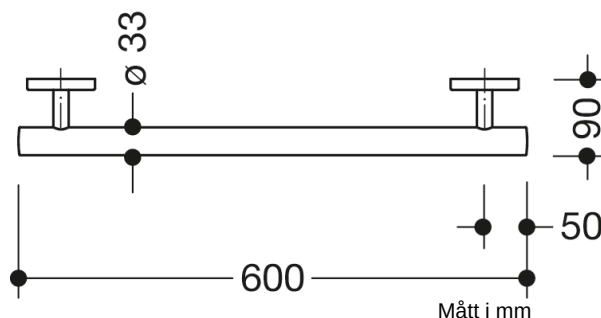

Bild liknande

Fastigheter

Stödhandtag System 800 K

- Rak stång med stolpar och rosetter som gjutits in i väggen
- Används för att hålla och stödja
- tillverkad av högkvalitativ polyamid i HEWI-färgerna 98 (signalvit) eller 99 (renvit)
- med kontinuerlig, Korrosionsskyddad stålkärna
- Yttre dimension 600 mm, Stångdiameter 33 mm, 90 mm djup
- Väggslutning med filigranstöd rakt mot väggen (diameter 18 mm) och platta rosetter
- Rosettens diameter 80 mm, Kåpans höjd 13 mm
- Enkel installation tack vare individuellt monterbara fästplattor av högkvalitativt rostfritt stål för fastsättning av greppskenan
- inklusive korrosionsfritt HEWI-fästmaterial
- Observera vid användning med upphängda säten: Kompatibilitetskontroll krävs.
- testad upp till 200 kg när den används med HEWI fästmaterial
- Rekommenderad maxvikt för användaren: 150 kg
- En detaljerad lista över möjliga kombinationer av gripskenor, Vinkelhandtag och duschhandtag med matchande hängsitsar hittar du i vår onlinekatalog på nedladdningsområdet för den respektive produkten.

Färger/Ytor

- | | |
|--|-----------------|
| | 99 (ren vit) |
| | 98 (signal vit) |