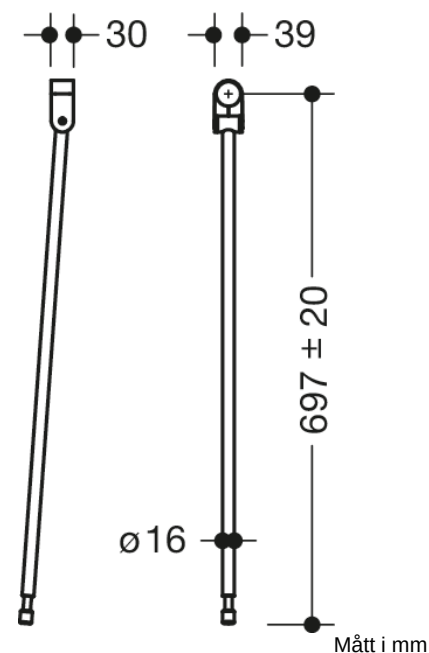

Bild liknande

Fastigheter

Golvstöd

- Vertikalt golvstöd för eftermontering på vikbara stödskenor och väggstödskenor 801.50...
- Installationshöjd 850 mm (för att uppfylla höjdkraven enligt ÖNORM B 1600)
- Enkel montering
- Anslutning av högglansig polyamid enligt HEWI:s färgkarta
- Stöd av högkvalitativt rostfritt stål, Matt markyta
- Vertikal längd 697 mm
- Höjdjustering i intervallet +/- 20 mm möjlig
- är tillverkad i enlighet med CE och UKCA:s förordning (EU) 2017/745 om medicintekniska produkter

Priser och utmärkelser

Certifikaten

Färger/Ytor

	99 (ren vit)		92 (antracitgrå)		74 (äppelgrönt)		33 (rubinröd)
	98 (signal vit)		90 (djupt svart)		55 (aquablå)		18 (senapsgult)
	97 (ljusgrå)		86 (sand)		50 (stålblått)		
	95 (grått berg)		84 (umbra)		36 (korall)