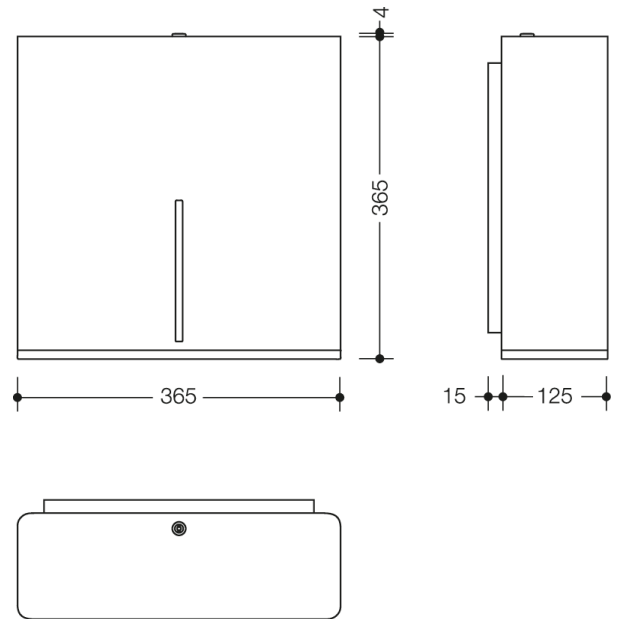

Bild liknande

Mått i mm

### Fastigheter

Stor toalettpappershållare från 805-serien

- Kubisk grundstomme med indragen väggsöcket
- För en standardstor toalettrulle med en diameter på 250 - 320 mm
- Indikator för fyllnadsnivå
- Skydd mot felaktig användning genom låsning
- för väggmontering
- 365 mm bred, 365 mm hög och 125 mm djup, Väggsöcket 15 mm djup
- av högkvalitativt rostfritt stål, Matt markyta
- Öppning och avrivningskant av högkvalitativ polyamid i HEWI-kulör 90 (djupsvart), 92 (antracitgrå), 98 (signalvit) eller 99 (ren vit)
- inklusive korrosionsfritt HEWI-fästmaterial