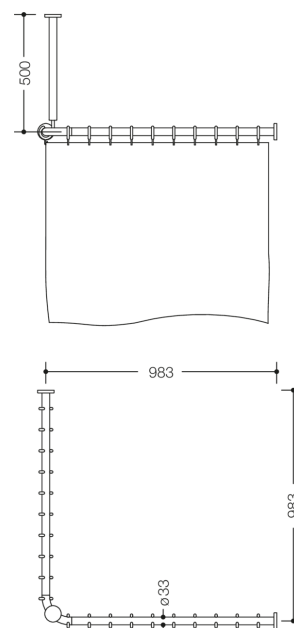

Bild liknande

Mått i mm

Fastigheter

Gardinstång med takupphängning och duschdraperi serie 801

- Horisontella och vertikala stänger anslutna i rät vinkel med gardinringar och duschdraperi.
- Montering på vägg och tak med korrosionsfritt HEWI-fixeringsmaterial och rosetter.
- Gardinstång för duschkabin 1000 x 1000 mm, axiellt mått 983 x 983 mm, kan förkortas på plats till 220 mm i ändarna.
- Takupphängning 500 mm lång, längd justerbar med 10 mm och kan förkortas med max. 100 mm vid rosetten.
- Stångdiameter 33 mm
- med 20 gardinringar
- tillverkad av högglansig polyamid enligt HEWI's färgskala.
- med metallkärna
- Duschdraperi av 100 % polyester, med rullad fåll av rostfritt stålband och stämplade öglor i rostfritt stål i toppen, duschtålig, tvättbar vid 30 °C.
- Gardinbredd 3000 mm, gardinhöjd 2000 mm