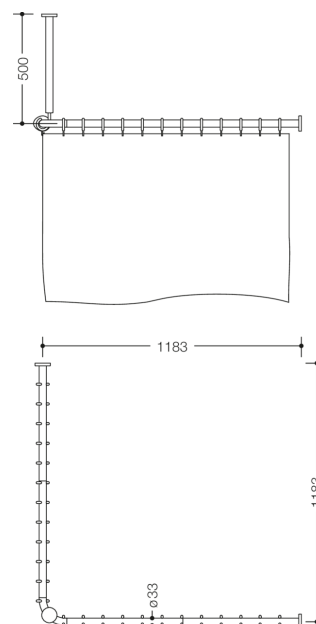

Bild liknande

Mått i mm

### Fastigheter

Gardinstång med takupphängning och duschdraperi serie 801

- Horisontella och vertikala stänger anslutna i rät vinkel med gardinringar och duschdraperi.
- Montering på vägg och tak med korrosionsfritt HEWI-fixeringsmaterial och rosetter.
- Gardinstång för duschkabin 1200 x 1200 mm, axiellt mått 1183 x 1183 mm, kan förkortas på plats till 220 mm i ändarna.
- Takupphängning 500 mm lång, längd justerbar med 10 mm och kan förkortas med max. 100 mm vid rosetten.
- Stångdiameter 33 mm
- med 24 gardinringar
- tillverkad av högglossig polyamid enligt HEWI's färgskala.
- med metallkärna
- Duschdraperi av 100 % polyester, med rullad fåll av rostfritt stålband och stämplade öglor i rostfritt stål i toppen, duschtålig, tvättbar vid 30 °C.
- Gardins bredd 3500 mm, gardins höjd 2000 mm