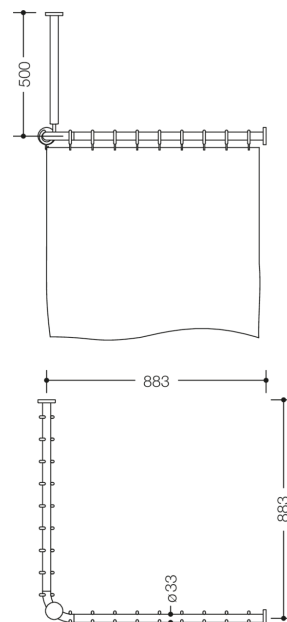

Bild liknande

Mått i mm

Fastigheter

Gardinstång med takupphängning och duschdraperi serie 801

- Horisontella och vertikala stänger anslutna i rät vinkel med gardinringar och duschdraperi.
- Montering på vägg och tak med korrosionsfritt HEWI-fixeringsmaterial och rosetter.
- Gardinstång för duschkabin 900 x 900 mm, axiellt mått 883 x 883 mm, kan förkortas på plats till 220 mm i ändarna.
- Takupphängning 500 mm lång, längd justerbar med 10 mm och kan förkortas med max. 100 mm vid rosetten.
- Stångdiameter 33 mm
- med 18 gardinringar
- tillverkad av högglossig polyamid enligt HEWI's färgskala.
- med metallkärna
- Duschdraperi av 100 % polyester, med rullad fåll av rostfritt stålband och stämplade öglor i rostfritt stål i toppen, duschsäker, tvättbar vid 30 °C.
- Gardins bredd 2500 mm, gardins höjd 2000 mm