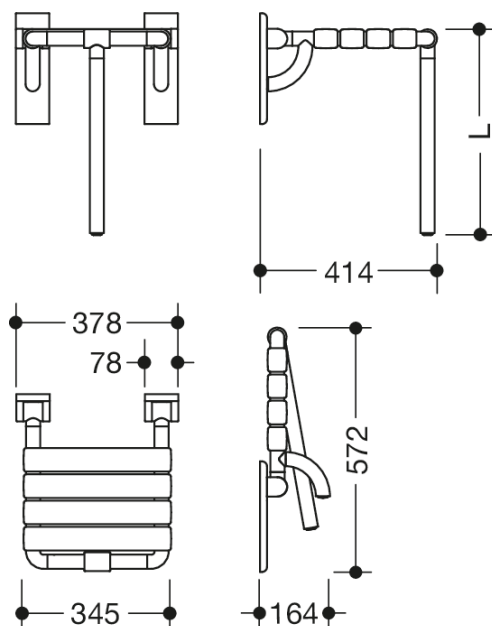

Bild liknande

Mått i mm

Fastigheter

Serie 801 fällbar sits

- Konstruktion av barer och sittplatser
- för säker sittning i duschutrymmet - med utrymmessnål uppfällbar sits
- Med anpassat golvstöd för att ta upp vertikala krafter
- Montering på väggen med väggspecifikt HEWI-fixeringsmaterial
- Tätningstejp och tätningsprober för tätning av fästpunkterna enligt DIN 18534 ingår i leveransomfattningen
- Dold knäppning
- testad upp till 200 kg när den används med HEWI fästmaterial
- Rekommenderad maxvikt för användaren: 150 kg
- 378 mm bred, 414 mm djup
- Sitselement 55 mm breda
- Måttanpassat golvstöd för sitthöjder upp till 672 mm
- tillverkad av högglossig polyamid enligt HEWI färgkarta
- med korrosionsskyddad stålkärna
- Väggspaneler av polyamid med integrerad stålkärna