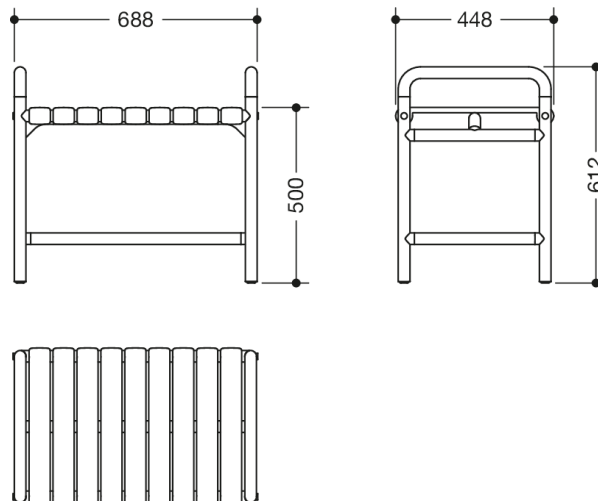

Bild liknande

Mått i mm

Fastigheter

Serie 801 duschbänk

- för säker sittning i bad- och duschutrymmet
- Maximal lastkapacitet 350 kg
- Mobil användning
- med ytterligare, sidohandtag
- 688 mm bred, 448 mm djup, 500 mm sitthöjd, 612 mm Total höjd
- med 55 mm breda sitselement av polyamid
- med kontinuerlig, Korrosionsskyddad stålkärna
- tillverkad av högglansig polyamid enligt HEWI färgkarta