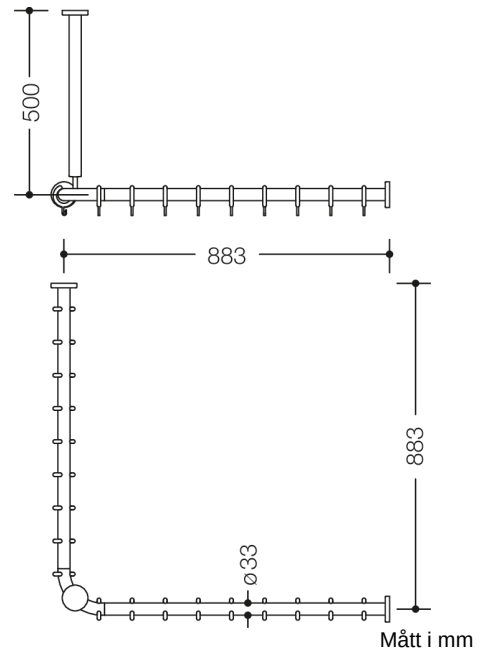

Bild liknande

Fastigheter

Serie 801 Gardinstång med takupphängning

- Horisontellt och vertikalt placerade, Stänger anslutna i rät vinkel med gardinringar
- Används för att fästa ett duschdraperi
- Montering på väggar och i tak med korrosionsfritt HEWI-fixeringsmaterial och rosetter
- Gardinstång för duschkar 900 x 900 mm, Axelmått 883 x 883 mm, Kan kortas av till 220 mm i ändarna på plats
- Takupphängning 500 mm lång, Längden kan justeras med 10 mm och kan förkortas med maximalt 100 mm vid rosetten.
- Stångdiameter 33 mm
- med 18 gardinringar
- tillverkad av hög kvalitet, matt polyamid i HEWI-kulörer 99 (ren vit), 98 (signal vit), 97 (ljusgrå), 95 (rockgrå) och 92 (antracitgrå)
- med metallkärna