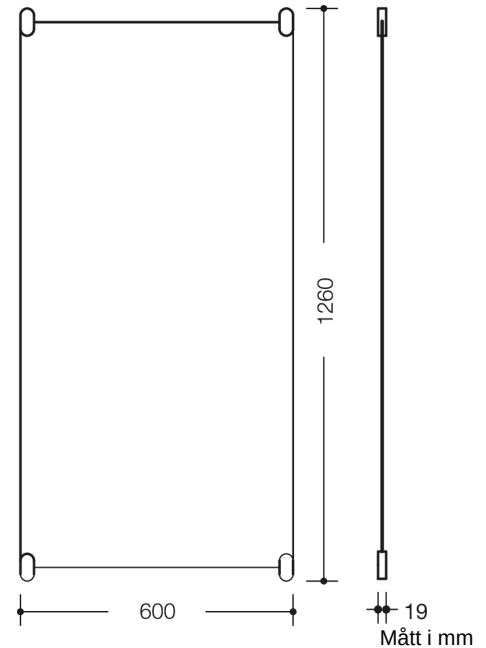

Bild liknande

Fastigheter

Serie 801 kristallspegel

- Rektangulär spegel med polerade kanter
- fästs på väggen med fyra platta spegelhållare.
- Kopparpläterad baksida och skyddad med två lager lack
- 600 mm bred, 1200 mm hög och 6 mm tjock
- inkl. spegelhållare 1260 mm hög
- Spegelhållare 30 mm bred, 60 mm hög och 18 mm djup.
- Spegel av kristallglas, spegelhållare av högblank polyamid enligt HEWI's färgskala.
- Uppfyller kraven enligt DIN 18040, ÖNORM B1600/1601 och SIA 500.