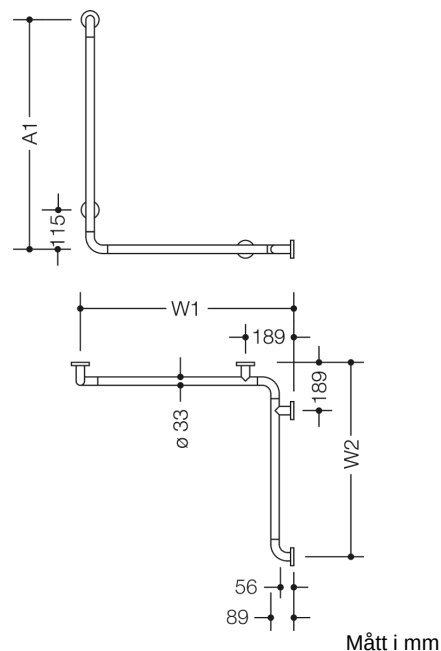

### Fastigheter

Serie 801 handledare för dusch, badkar

- Vertikala och horisontella stänger anslutna i rät vinkel med stålrosetter.
- Används i duschen och badet för att hålla fast och stödja.
- Vertikala längder som tillverkas på mått från 600 mm till 1250 mm, horisontella längder som tillverkas på mått från 475 mm till 1800 mm.
- 89 mm djup, avstånd till väggen 56 mm, stångdiameter 33 mm, rosettdiameter 70 mm
- Från en horisontell längd på 1200 mm krävs ytterligare en vägganslutning, eftersom avståndet mellan stolparna inte får överstiga 850 mm.
- Med kontinuerlig, korrosionsskyddad stål kärna
- Montering på väggen med väggspecifikt fästmaterial och rosen från HEWI
- Kan monteras på vänster och höger sida
- av högglasspolyamid enligt HEWI färgkarta
- Observera vid användning med hängsits: Kompatibilitetskontroll krävs.
- En detaljerad lista över möjliga kombinationer av stödhandtag, Vinkelhandtag och duschhandtag med matchande hängsitsar hittar du i vår onlinekatalog på nedladdningsområdet för den respektive produkten.