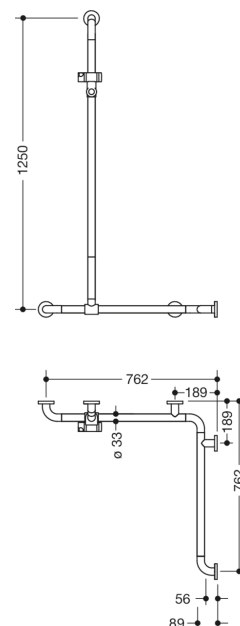

Bild liknande

Mått i mm

Fastigheter

Duschhandtag med glidande duschstång (självmordsförebyggande version), Hörnmontering

- Horisontellt och vertikalt placerade, Stavar anslutna i rät vinkel med fästrossetter, böjd uppåt i 45° vinkel
- i sidled (för montering) rörlig duschkållarstång
- formen på den övre bågen gör det svårt att fästa rep, Snören eller liknande
- den nedre fästpunkten ska vara på en maximal höjd av 850 mm
- Duschkållaren kan lutas steglöst och justeras i höjdlid
- med kontinuerlig, Korrosionsskyddad stålkärna
- Montering på vägg med fästmaterial
- Kan monteras till vänster och höger
- Vertikal längd 1250 mm, Horisontella längder (hörnmontage) 762 mm vardera
- 89 mm djup, Stångdiameter 33 mm, Rosetter diameter 70 mm
- tillverkad av högkvalitativ polyamid enligt HEWI:s färgkarta
- BM211 fästmaterial ingår i leveransomfattningen
- vid montering med rosettfästen på lätta väggar krävs ett underlag, t.ex. Plywoodpaneler > 20 mm tjocka.