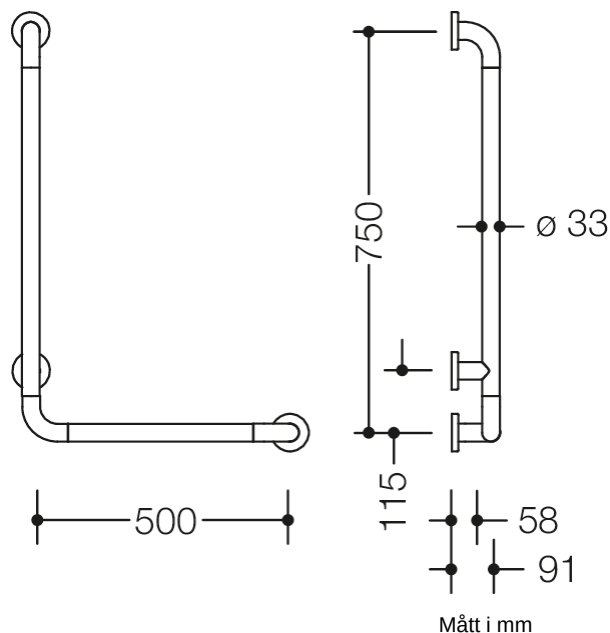

Bild liknande

Fastigheter

Serie 801 Vinkelhandtag

- Vertikala och horisontella stänger som är anslutna i rät vinkel med fästrossetter av plast.
- används till att hålla och stödja
- med en kärna av metall/stål och förstärkta ändbågar av rostfritt stål
- Horisontell längd 500 mm, vertikal längd 750 mm
- 91 mm djup, avstånd till väggen 58 mm, stångdiameter 33 mm, rosettdiameter 70 mm
- Montering på väggen med väggspecifikt fästmaterial och rosen från HEWI
- Kan monteras på vänster och höger sida
- tillverkad av matt polyamid i HEWI färgerna 99 (ren vit), 98 (signalvit), 97 (ljusgrå), 95 (bergsgrå) och 92 (antracitgrå).
- Uppgraderingssats WC-pappershållare 801.50B011 och uppgraderingssats WC-spolning (radio) 801.50B060 kan eftermonteras.