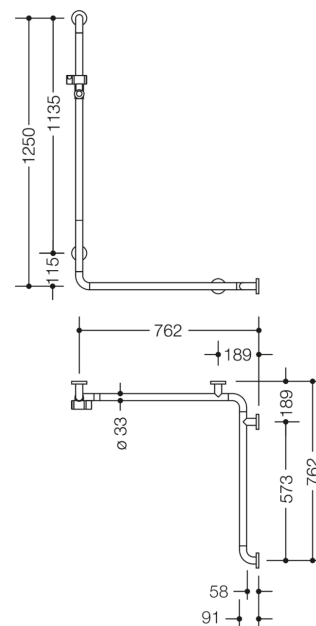

Bild liknande

Mått i mm

Fastigheter

Serie 801 dusch, badkar handledare med duschhållare

- Vertikala och horisontella stänger som är anslutna i rät vinkel med plastrosetter och duschhållare.
- Används i duschen och badet för att hålla fast och stödja.
- Vertikal längd 1250 mm, horisontell längd 762 mm
- 91 mm djup, avstånd till väggen 58 mm, stångdiameter 33 mm, rosettdiameter 70 mm
- Lämplig för handduschar från olika tillverkare
- Duschhållaren kan lutas steglöst och justeras i höjd genom att dra eller trycka på en stor spak.
- Duschhållarens funktionella område i högkvalitativ, blank polyamid
- Konisk hållare på duschhållaren gör det lättare att hänga upp handduschen
- med metallkärna och förstärkta ändkrökar i rostfritt stål
- Montering på väggen med väggspecifikt fästmaterial och rosen från HEWI
- tillverkad av matt polyamid i HEWI färgerna 99 (ren vit), 98 (signalvit), 97 (ljusgrå), 95 (bergsgrå) och 92 (antracitgrå).
- Observera vid användning med hängsits: Kompatibilitetskontroll krävs.
- En detaljerad lista över möjliga kombinationer av stödhandtag, Vinkelhandtag och duschhandtag med matchande hängsitsar hittar du i vår onlinekatalog på nedladdningsområdet för den respektive produkten.