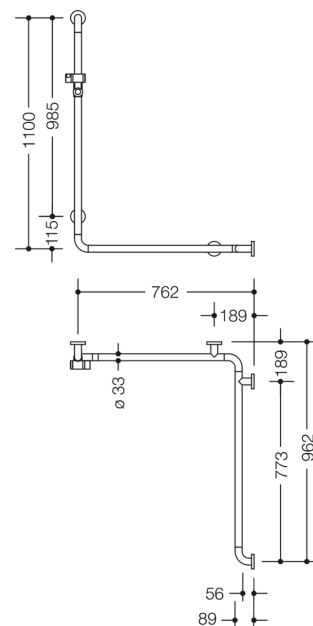

Bild liknande

Mått i mm

Fastigheter

Dusch, Serie 801 Badkarshandleare med duschstång

- Vertikalt och horisontellt arrangerade, Stängerna ansluts i rät vinkel med fästrossetter i stål och duschhållare
- Används för att hålla och stödja i dusch- och badutrymmet
- Vertikal längd 1100 mm, Horisontella längder 762 mm och 962 mm
- 89 mm djup, Avstånd till vägg 56 mm, Stångdiameter 33 mm, Rosettens diameter 70 mm
- Passar till handduschar från olika tillverkare
- Duschhållaren kan lutas steglöst och justeras i höjdlid genom att dra eller trycka i en stor spak
- Duschhållarens funktionsområde i hög kvalitet, glänsande polyamid
- Konisk hållare på duschhuvudhållaren gör det lättare att fästa handduschen
- med kontinuerlig, Korrosionsskyddad stål kärna
- Montering på väggen med väggspecifikt fästmaterial och rosetter från HEWI
- Kan monteras till vänster och höger
- testad upp till 200 kg när den används med HEWI fästmaterial
- Rekommenderad maxvikt för användaren: 150 kg
- tillverkad av matt polyamid i HEWI-färgerna 99 (ren vit), 98 (signal vit), 97 (ljusgrå), 95 (rockgrå) och 92 (antracitgrå)
- Observera vid användning med upphängda säten: Kompatibilitetskontroll krävs.
- En detaljerad lista över möjliga kombinationer av gripskenor, Vinkelhandtag och duschhandtag med matchande hängsitsar hittar du i vår onlinekatalog på nedladdningsområdet för den respektive produkten.