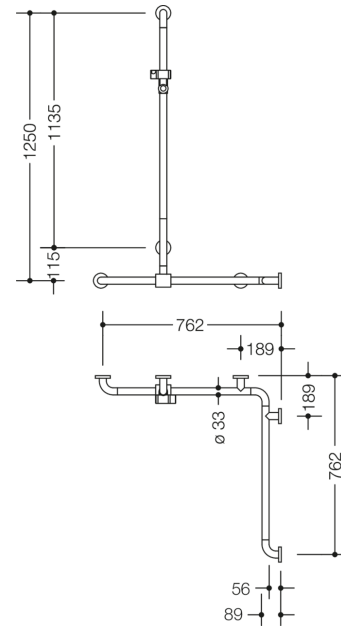

Bild liknande

Mått i mm

Fastigheter

Dusch, Badkarshandledare med glidande duschstång från 801-serien, Hörnmontering

- Vertikalt och horisontellt arrangerade, Stångerna ansluts i rät vinkel med fästosetter i stål och duschhållare
- med vertikal duschstång som kan flyttas i sidled (för installation)
- Används för att hålla och stödja i dusch- och badutrymmet
- Vertikal längd 1250 mm, Horisontella längder (hörnmontage) 762 mm vardera
- 89 mm djup, Avstånd till vägg 56 mm, Stångdiameter 33 mm, Rosettens diameter 70 mm
- Passar till handduschar från olika tillverkare
- Duschhållaren kan lutas steglöst och justeras i höjdlid genom att dra eller trycka i en stor spak
- Konisk hållare på duschhuvudhållaren gör det lättare att fästa handduschen
- med kontinuerlig, Korrosionsskyddad stålkärna
- Montering på väggen med väggspecifikt fästmaterial och rosetter från HEWI
- Kan monteras till vänster och höger
- testad upp till 200 kg när den används med HEWI fästmaterial
- Rekommenderad maxvikt för användaren: 150 kg
- tillverkad av högglansig polyamid i HEWI-färg 98 (signalvit), med antimikrobiellt mikrosilver
- Observera vid användning med upphängda säten: Kompatibilitetskontroll krävs.
- En detaljerad lista över möjliga kombinationer av gripskenor, Vinkelhandtag och duschhandtag med matchande hängsitsar hittar du i vår onlinekatalog på nedladdningsområdet för den respektive produkten.