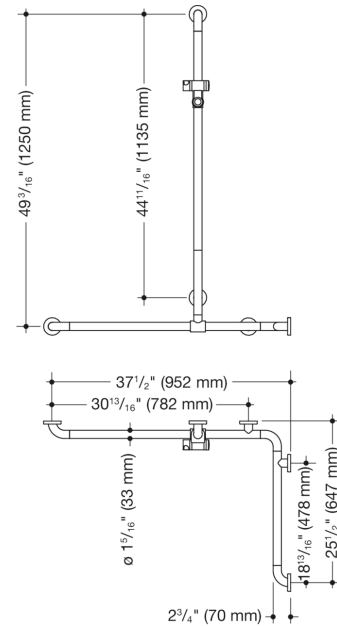

Bild liknande

Fastigheter

Duschhandledare med glidande duschstång (USA) från 801-serien, Hörnmontering

- Vertikalt och horisontellt arrangerade, Stängerna ansluts i rät vinkel med fästrossetter i stål och duschhållare
- med vertikal duschstång som kan flyttas i sidled (för installation)
- med kontinuerlig, Korrosionsskyddad stålkärna
- Vertikal längd 49 3/16 tum (1250 mm), Horisontella längder (hörnmontering) 37 1/2 tum (952 mm) och 25 1/2 tum (647 mm)
- 70 mm (2 3/4 tum) djup, Stångdiameter 1 5/16 tum (33 mm), Rosettens diameter 70 mm (2 3/4 tum)
- Passar till handduschar från olika tillverkare
- Duschhållaren kan lutas steglöst och justeras i höjdlid genom att dra eller trycka i en stor spak
- Konisk hållare på duschhuvudhållaren gör det lättare att fästa handduschen
- Montering på väggen med väggspecifikt fästmaterial och rosetter från HEWI
- Kan monteras till vänster och höger
- Maximal lastkapacitet 150 kg (330 lbs)
- Lämplig för fjädrande säten 801.51US100 och 801.51US110
- tillverkad av högkvalitativ polyamid i HEWI-färgerna 99 (ren vit), 95 (rockgrå), 92 (antracitgrå), 90 (djup svart), 86 (sand), 84 (umbra) och 33 (rubinröd)
- uppfyller kraven i 2010 års ADA-standarder och ICC/ANSI A117.1-2017