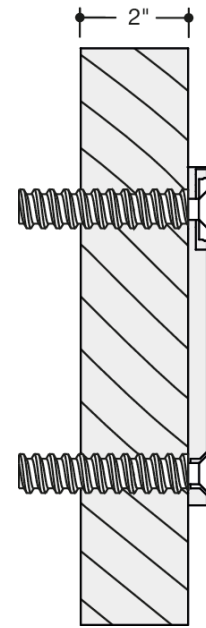

Bild liknande

Mått i mm

### Fastigheter

Typ av montering

- för Serie 801(USA) fällbara stödhandtag

För infästning i hålrumsväggar med bakre träbeklädnad

Bestående av:

- 2 skruvar av rostfritt stål
- 2 Rampa-uttag