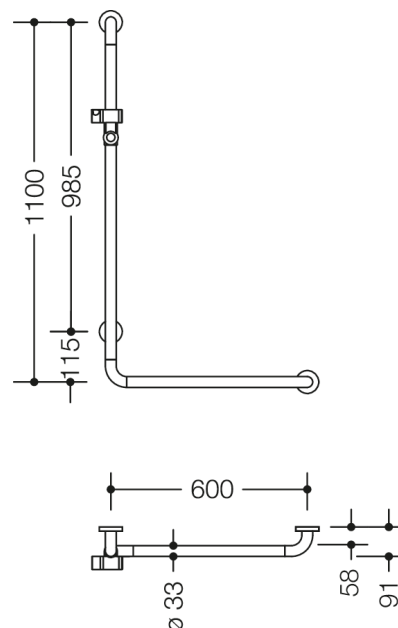

Bild liknande

Mått i mm

### Fastigheter

Vinkelhandtag med duschhållare inkl. handdusch och duschslang från serie 801 bestående av:

- Vinkelhandtag med duschhållare
- Vertikala och horisontella stänger som är anslutna i rät vinkel med plastrosetter och duschhållare.
- Används i duschen och badet för att hålla fast och stödja.
- vertikal längd 1100 mm, horisontell längd 600 mm
- 91 mm djup, avstånd till väggen 58 mm, stångdiameter 33 mm, rosettdiameter 70 mm
- Duschhållaren kan lutas steglöst och justeras i höjd genom att dra eller trycka på en stor spak.
- Konisk hållare på duschhållaren gör det lättare att hänga upp handduschen
- med en kärna av metall/stål och förstärkta ändbågar av rostfritt stål
- Montering på väggen med väggspecifikt fästmaterial och rosen från HEWI
- Kan monteras på vänster och höger sida
- tillverkad av höggglansig polyamid i HEWI färg 99 (rent vitt)
- Uppfyller kraven i ÖNORM B1600/1601 och SIA 500.

och

- 1-jet handdusch med duschslang av plast, färg vit
- Handdusch med soft-clean antikalkdubbar
- Spraytyp: Regn
- Diameter duschhuvud: 105 mm
- Knoppar och ringar i ljusgrå plast
- Flödes hastighet vid 3 bar: 14 l/min
- Sköljbar smutsfälla
- Anslutningsgänga G 1/2, anslutningsstorlek: DN 15
- Slanglängd 2000 mm
- vridskyddad
- Svängbar kon skyddar mot vridning av duschslangen
- Roterande kon/metallklocka av metall, förkromad
- Handdusch testad enligt KTW och W270