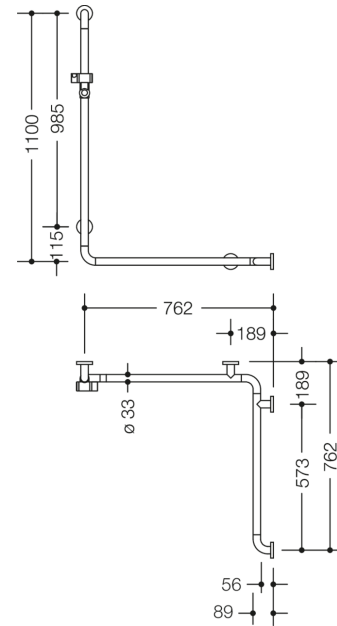

Bild liknande

Mått i mm

Fastigheter

Dusch, Badkarshandledare med duschstång inkl. handdusch och duschslang från 801-serien bestående av:

- Dusch, Badkarshandledare med duschstång
- Vertikalt och horisontellt arrangerade, Stängerna ansluts i rät vinkel med fästosetter i stål och duschhållare
- Används för att hålla och stödja i dusch- och badutrymmet
- Vertikal längd 1100 mm, Horisontella längder 762 mm
- 89 mm djup, Avstånd till vägg 56 mm, Stångdiameter 33 mm, Rosettens diameter 70 mm
- Duschhållaren kan lutas steglöst och justeras i höjdlid genom att dra eller trycka i en stor spak
- Konisk hållare på duschhuvudhållaren gör det lättare att fästa handduschen
- med kontinuerlig, Korrosionsskyddad stål kärna
- Montering på väggen med väggspecifikt fästmaterial och rosetter från HEWI
- Kan monteras till vänster och höger
- testad upp till 200 kg när den används med HEWI fästmaterial
- Rekommenderad maxvikt för användaren: 150 kg
- tillverkad av högglansig polyamid i HEWI-färg 99 (ren vit)

och

- 1-jet handdusch med duschslang i plast, Färg vit
- Handdusch med kalkavskiljande vred för mjuk rengöring
- Typ av strålkastare: Regn
- Duschhuvudets diameter: 105 mm
- Finnar och ring av ljusgrå plast
- Flödes hastighet vid 3 bar: 14 l/min
- Spolbar sikt för smutsavskiljare
- Anslutningsgång G 1/2, Anslutningsstorlek: DN 15
- Slanglängd 1600 mm
- kink-skyddad
- Svängbar kona förhindrar att duschslangen vrider sig
- Svängbar kona i metall/knorr i metall, förkromad