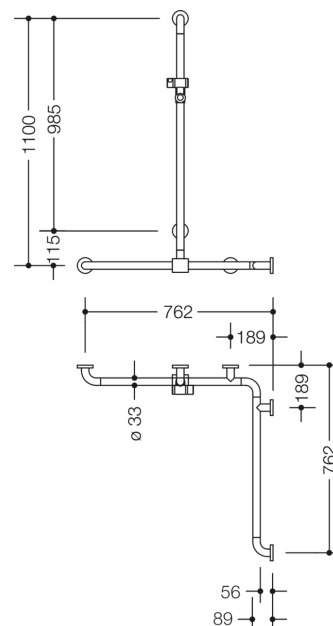

Bild liknande

Fastigheter

Dusch, Badkarsstång med glidande duschstång inkl. handdusch och duschslang från 801-serien bestående av:

- Vertikalt och horisontellt arrangerade, Stängerna ansluts i rät vinkel med fästrossetter i stål och duschkållare
- med vertikal duschstång som kan flyttas i sidled (för installation)
- Används för att hålla och stödja i dusch- och badutrymmet
- Vertikal längd 1100 mm, Horisontella längder (hörnmontage) 762 mm vardera
- 89 mm djup, Avstånd till vägg 56 mm, Stångdiameter 33 mm, Rosettens diameter 70 mm
- Duschkållaren kan lutas steglöst och justeras i höjdlid genom att dra eller trycka i en stor spak
- Konisk hållare på duschhuvudhållaren gör det lättare att fästa handduschen
- med kontinuerlig, Korrosionsskyddad stålkärna
- Montering på väggen med väggspecifikt fästmaterial och rosetter från HEWI
- Kan monteras till vänster och höger
- testad upp till 200 kg när den används med HEWI fästmaterial
- Rekommenderad maxvikt för användaren: 150 kg
- tillverkad av högglansig polyamid i HEWI-färg 99 (ren vit)

och

- 1-jet handdusch med duschslang i plast, Färg vit
- Handdusch med kalkavskiljande vred för mjuk rengöring
- Typ av strålkastare: Regn
- Duschhuvudets diameter: 105 mm
- Finnar och ring av ljusgrå plast
- Flödes hastighet vid 3 bar: 14 l/min
- Spolbar sikt för smutsavskiljare
- Anslutningsgång G 1/2, Anslutningsstorlek: DN 15
- Slanglängd 2000 mm
- kink-skyddad
- Svängbar kona förhindrar att duschslangen vrider sig
- Svängbar kona i metall/knorr i metall, förkromad