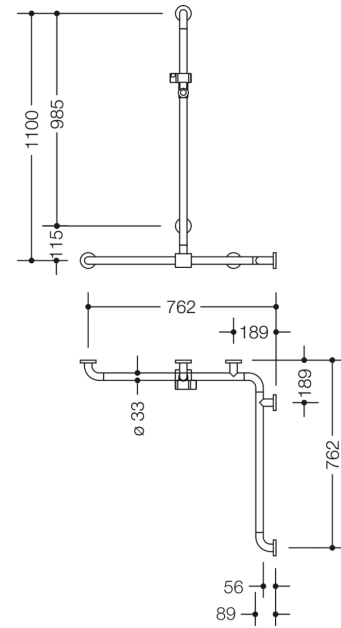

Bild liknande

Mått i mm

Fastigheter

Dusch, badkar handledare med glidande duschledare inklusive handdusch och duschslang från serie 801 bestående av:

- Dusch, handledare för badkar med glidande duschhållare
- Vertikala och horisontella stänger som är anslutna i rät vinkel med plastrosetter och duschhållare.
- med sidledes (för montering) rörlig vertikal duschhållare
- Används i duschen och badet för att hålla fast och stödja.
- Vertikal längd 1100 mm, horisontell längd (hörnmontering) 762 mm vardera.
- 91 mm djup, avstånd till väggen 58 mm, stångdiameter 33 mm, rosettdiameter 70 mm
- Lämplig för handduschar från olika tillverkare
- Duschhållaren kan lutas steglöst och justeras i höjd genom att dra eller trycka på en stor spak.
- Konisk hållare på duschhållaren gör det lättare att hänga upp handduschen
- med metallkärna och förstärkta ändkrökar i rostfritt stål
- Montering på väggen med väggspecifikt fästmaterial och rosen från HEWI
- Kan monteras på vänster och höger sida
- tillverkad av högglansig polyamid i HEWI färg 99 (rent vitt)

och

- 1-jet handdusch med duschslang av plast, färg vit
- Handdusch med soft-clean antikalkdubbar
- Spraytyp: Regn
- Diameter duschhuvud: 105 mm
- Knoppar och ringar i ljusgrå plast
- Flödeshastighet vid 3 bar: 14 l/min
- Sköljbar smutsfälla
- Anslutningsgång G 1/2, anslutningsstorlek: DN 15
- Slanglängd 1600 mm
- vridskyddad
- Svängbar kon skyddar mot vridning av duschslangen
- Roterande kon/metallklocka av metall, förkromad