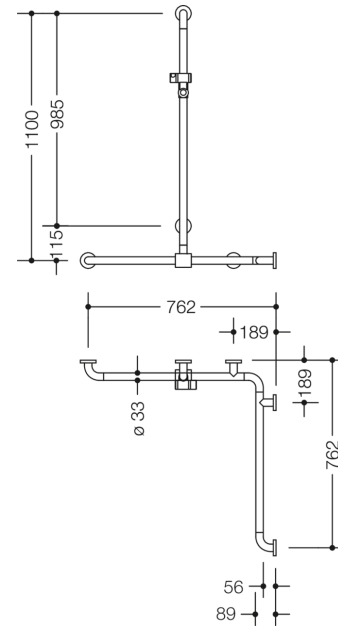

Bild liknande

Fastigheter

Dusch, badkar handledare med glidande duschledare inklusive handdusch och duschslang från serie 801 bestående av:

- Dusch, handledare för badkar med glidande duschhållare
- Vertikala och horisontella stänger som är anslutna i rät vinkel med plastrosetter och duschhållare.
- med sidledes (för montering) rörlig vertikal duschhållare
- Används i duschen och badet för att hålla fast och stödja.
- Vertikal längd 1100 mm, horisontell längd (hörnmontering) 762 mm vardera.
- 91 mm djup, avstånd till väggen 58 mm, stångdiameter 33 mm, rosettdiameter 70 mm
- Lämplig för handduschar från olika tillverkare
- Duschhållaren kan lutas steglöst och justeras i höjd genom att dra eller trycka på en stor spak.
- Konisk hållare på duschhållaren gör det lättare att hänga upp handduschen
- med metallkärna och förstärkta ändkrökar i rostfritt stål
- Montering på väggen med väggspecifikt fästmaterial och rosen från HEWI
- Kan monteras på vänster och höger sida
- tillverkad av högglansig polyamid i HEWI färg 99 (rent vitt)

och

- 1-jet handdusch med duschslang av plast, färg vit
- Handdusch med soft-clean antikalkdubbar
- Spraytyp: Regn
- Diameter duschhuvud: 105 mm
- Knoppar och ringar i ljusgrå plast
- Flödes hastighet vid 3 bar: 14 l/min
- Sköljbar smutsfälla
- Anslutningsgång G 1/2, anslutningsstorlek: DN 15
- Slanglängd 2000 mm
- vridskyddad
- Svängbar kon skyddar mot vridning av duschslangen
- Roterande kon/metallklocka av metall, förkromad