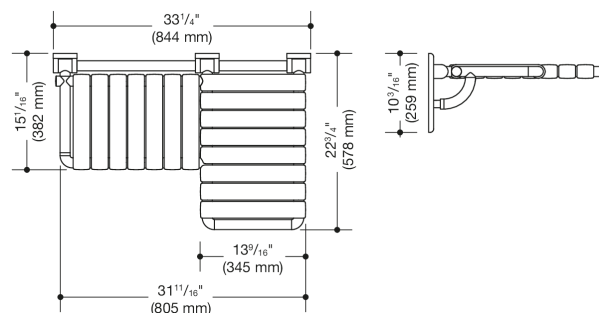

Bild liknande

Mått i mm

Fastigheter

Fällbar duschstol, L-formad (USA)

- Konstruktion av barer och sittplatser
- för säker sittning i duschtrymmet
- Kan vikas upp
- med kontinuerlig, Korrosionsskyddad stålkärna
- Väggspanel av polyamid med integrerad stålkärna
- utskjutande sätesdel till höger
- den smala sittdelen är 460 mm (18 1/8 tum) bred och 382 mm (15 1/16 tum) djup
- den utskjutande sittdelen är 345 mm (13 9/16 tum) bred och 578 mm (22 3/4 tum) djup
- Sitselement 2 3/16 tum (55 mm) breda
- Maximal lastkapacitet 450 lbs (204 kg)
- inklusive fästmaterial för fastsättning i hålvägg med dubbel träbaksida av två 2 tum x 12 tum plywood- eller lövträpaneler som är förbundna med en 1/2 tum x 12 tum plywoodpanel
- Dold knäppning
- tillverkad av högkvalitativ polyamid i HEWI-färgerna 99 (ren vit), 95 (rockgrå), 92 (antracitgrå), 90 (djup svart), 86 (sand), 84 (umbra) och 33 (rubinröd)
- uppfyller kraven i 2010 års ADA-standarder och ICC/ANSI A117.1-2017