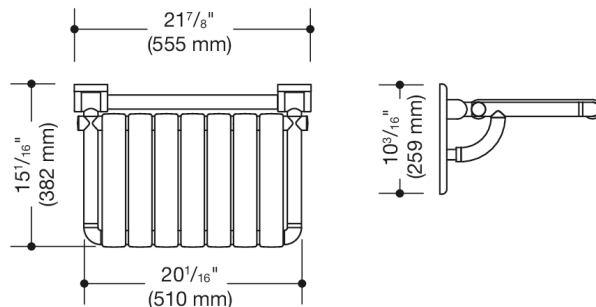

Bild liknande

Mått i mm

### Fällbar duschstol, rektangulär (USA)

- Konstruktion av barer och sittplatser
- för säker sittning i duschutrymmet
- Kan vikas upp
- med kontinuerlig, Korrosionsskyddad stål kärna
- Väggspanel av polyamid med integrerad stål kärna
- 20 1/16 tum (510 mm) bred och 15 1/16 tum (382 mm) djup
- Sitselement 2 3/16 tum (55 mm) breda
- inklusive fästmaterial för festsättning i hålväggar med dubbel träbaksida av två 2 tum x 12 tum plywood- eller lövträpaneler som är förbundna med en 1/2 tum x 12 tum plywoodpanel
- Dold knäppning
- Maximal lastkapacitet 450 lbs (204 kg)
- tillverkad av högkvalitativ polyamid i HEWI-färgerna 99 (ren vit), 95 (rockgrå), 92 (antracitgrå), 90 (djup svart), 86 (sand), 84 (umbra) och 33 (rubinröd)
- uppfyller kraven i 2010 års ADA-standarder och ICC/ANSI A117.1-2017