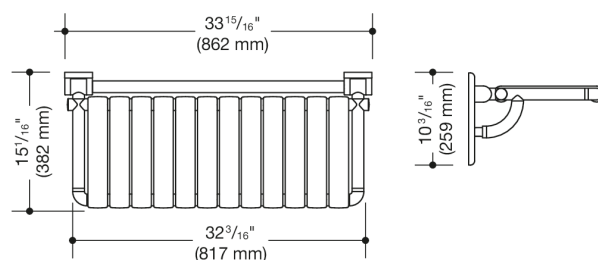

Bild liknande

Mått i mm

Fastigheter

Fällbar duschstol, rektangulär (USA)

- Konstruktion av barer och sittplatser
- för säker sittning i duschutrymmet
- Kan vikas upp
- med kontinuerlig, Korrosionsskyddad stålkärna
- Väggspanel av polyamid med integrerad stålkärna
- 32 3/16 tum (817 mm) bred och 15 1/16 tum (382 mm) djup
- Sitselement 2 3/16 tum (55 mm) breda
- inklusive fästmaterial för fastsättning i hålväggar med dubbel träbaksida av två 2 tum x 12 tum plywood- eller lövträpaneler som är förbundna med en 1/2 tum x 12 tum plywoodpanel
- Dold knäppning
- Maximal lastkapacitet 450 lbs (204 kg)
- tillverkad av högkvalitativ polyamid i HEWI-färgerna 99 (ren vit), 95 (rockgrå), 92 (antracitgrå), 90 (djup svart), 86 (sand), 84 (umbra) och 33 (rubinröd)
- uppfyller kraven i 2010 års ADA-standarder och ICC/ANSI A117.1-2017