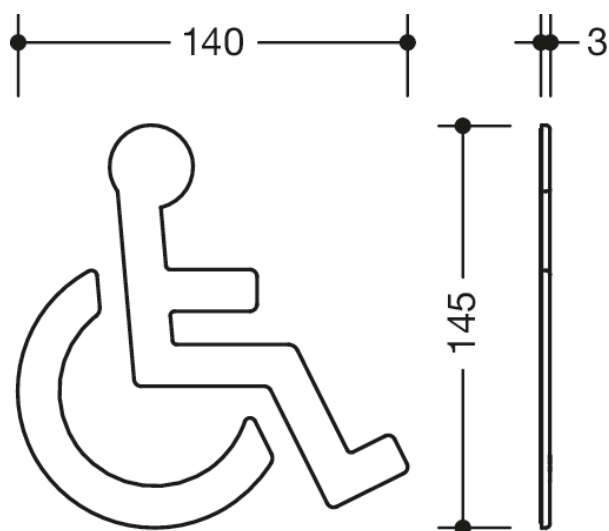

Bild liknande

Mått i mm

Fastigheter

Barriärfri symbol

- självhäftande
- 145 mm hög, 140 mm bred och 3 mm tjock
- Tillverkad av högkvalitativ polyamid
- i utvalda färger

Priser och utmärkelser

Färger/Ytor

	99 (ren vit)		92 (antracitgrå)		74 (äppelgrönt)		36 (korall)
	98 (signal vit)		90 (djupt svart)		72 (maj grönt)		33 (rubinröd)
	97 (ljusgrå)		86 (sand)		55 (aquablå)		24 (orange)
	95 (grått berg)		84 (umbra)		50 (stålblått)		18 (senapsgult)