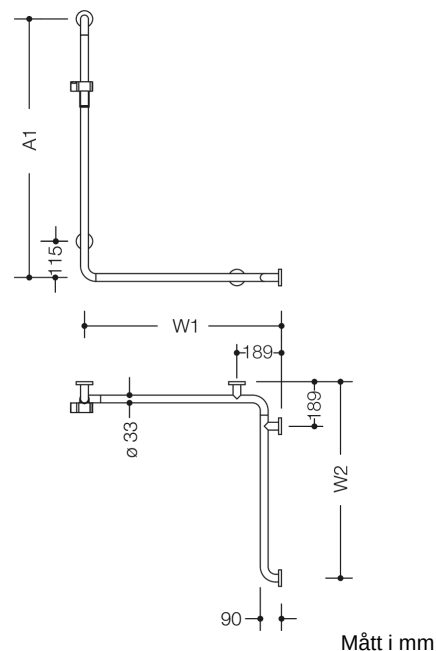

### Fastigheter

Dusch, Badkarshandleare med duschstång från serien 805 Classic

- Finns i vänster- och högerutförande
- Vertikalt och horisontellt arrangerade, Stängerna ansluts i rät vinkel med fästrossetter i stål och duschhållare
- Används för att hålla och stödja i dusch- och badutrymmet
- Vertikal längd måttbeställd från 600 mm till 1250 mm, Horisontella längder som tillverkas på mått från 475 mm till 1800 mm.
- 90 mm djup, Avstånd till vägg 57 mm, Stångdiameter 33 mm, Rörets tjocklek 2 mm, Rosettens diameter 70 mm
- Från en horisontell längd på 1200 mm krävs ytterligare en vägganslutning, eftersom avståndet mellan stöden inte får överstiga 850 mm
- Passar till handduschar från olika tillverkare
- Duschhållaren kan lutas steglöst och justeras i höjdlid genom att dra eller trycka i en stor spak
- Konisk hållare på duschhuvudhållaren gör det lättare att fästa handduschen
- Montering på väggen med väggspecifikt fästmaterial och rosetter från HEWI
- av högkvalitativt rostfritt stål, Matt markyta
- Duschhållare tillverkad av högglansig polyamid i HEWI-kulör 90 (djupsvart), 92 (antracitgrå), 98 (signalvit) eller 99 (ren vit)
- Observera vid användning med upphängda säten: Kompatibilitetskontroll krävs.
- En detaljerad lista över möjliga kombinationer av gripskenor, Vinkelhandtag och duschhandtag med matchande hängsitsar hittar du i vår onlinekatalog på nedladdningsområdet för den respektive produkten.