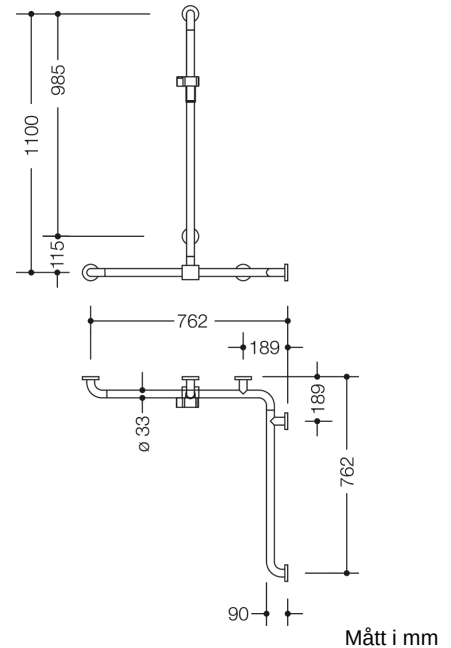

Bild liknande

Fastigheter

Dusch, Badkarshandleare med glidande duschstång från serien 805 Classic, Hörnmontering

- Vertikalt och horisontellt arrangerade, Stängerna ansluts i rät vinkel med fästosetter i stål och duschhållare
- med vertikal duschstång som kan flyttas i sidled (för installation)
- Används för att hålla och stödja i dusch- och badutrymmet
- Vertikal längd 1100 mm, Horisontella längder (hörnmontage) 762 mm vardera
- 90 mm djup, Avstånd till vägg 57 mm, Stångdiameter 33 mm, Rörets tjocklek 2 mm, Rosettens diameter 70 mm
- Passar till handduschar från olika tillverkare
- Duschhållaren kan lutas steglöst och justeras i höjdlid genom att dra eller trycka i en stor spak
- Konisk hållare på duschhuvudhållaren gör det lättare att fästa handduschen
- Montering på väggen med väggspecifikt fästmaterial och rosetter från HEWI
- testad upp till 200 kg när den används med HEWI fästmaterial
- Rekommenderad maxvikt för användaren: 150 kg
- av högkvalitativt rostfritt stål, Matt markyta
- Duschhållare tillverkad av högglossig polyamid i HEWI-kulör 90 (djupsvart), 92 (antracitgrå), 98 (signalvit) eller 99 (ren vit)
- Observera vid användning med upphängda säten: Kompatibilitetskontroll krävs.
- En detaljerad lista över möjliga kombinationer av gripskenor, Vinkelhandtag och duschhandtag med matchande hängsitsar hittar du i vår onlinekatalog på nedladdningsområdet för den respektive produkten.