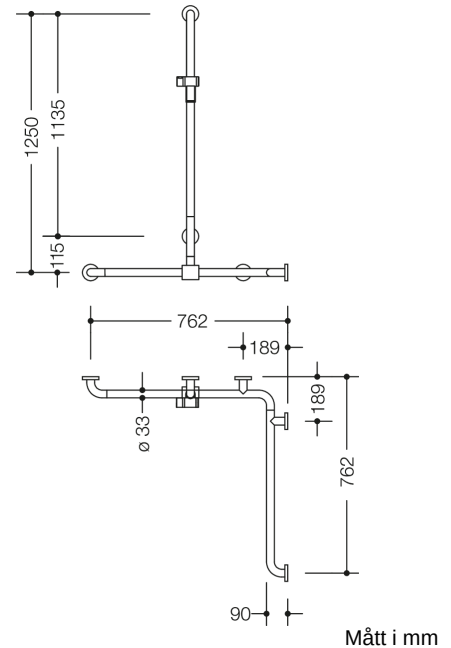

### Fastigheter

Dusch, Badkarshandleare med glidande duschstång från serien 805 Classic, Hörnmontering

- Vertikalt och horisontellt arrangerade, Stängerna ansluts i rät vinkel med fästosetter i stål och duschhållare
- med vertikal duschstång som kan flyttas i sidled (för installation)
- Används för att hålla och stödja i dusch- och badutrymmet
- Vertikal längd 1250 mm, Horisontella längder (hörnmontage) 762 mm vardera
- 90 mm djup, Avstånd till vägg 57 mm, Stångdiameter 33 mm, Rörets tjocklek 2 mm, Rosettens diameter 70 mm
- Passar till handduschar från olika tillverkare
- Duschhållaren kan lutas steglöst och justeras i höjdlid genom att dra eller trycka i en stor spak
- Konisk hållare på duschhuvudhållaren gör det lättare att fästa handduschen
- Montering på väggen med väggspecifikt fästmaterial och rosetter från HEWI
- testad upp till 200 kg när den används med HEWI fästmaterial
- Rekommenderad maxvikt för användaren: 150 kg
- av högkvalitativt rostfritt stål, Matt markyta
- Duschhållare tillverkad av högglansig polyamid i HEWI-kulör 90 (djupsvart), 92 (antracitgrå), 98 (signalvit) eller 99 (ren vit)
- Observera vid användning med upphängda säten: Kompatibilitetskontroll krävs.
- En detaljerad lista över möjliga kombinationer av gripskenor, Vinkelhandtag och duschhandtag med matchande hängsitsar hittar du i vår onlinekatalog på nedladdningsområdet för den respektive produkten.